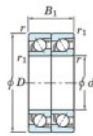

Roulement à bille simple rangée 7340-DT-FY-JTEKT - 7340-DT-FY-JTEKT

<https://www.123roulement.ch/roulement-palier/roulement-bille/simple-rangee/7340-dt-fy-jtekt>

Boundary dimensions

Bearing No.	Boundary dimensions(mm)					Basic load ratings(kN)		Fatigue load limit(kN)		factor	Limiting speeds(min-1)
	d	D	B	r1(mm)	r2(mm)	C0	C10	C0	C10		
7340DT FY	200	420	160	5	2	964	1320	38.6	-	-	1300

CARACTÉRISTIQUES PRODUIT

Marque	JTEKT
N° Ean13	3616060659637
Diam. intérieur	200 mm
Diam. intérieur	7.874" inch
Diam. extérieur	420 mm
Diam. extérieur	16.535" inch
Epaisseur	160 mm
Epaisseur	6.299" inch
Vitesse limite	1300 rpm
Charge dynamique	964 kN
Charge statique	1320 kN
Conditionnement	1

contact@123roulement.ch

+33 359 36 04 90

CRT4 de Lesquin 60 Rue Du Haut De Sainghin 59273 Fretin FRANCE