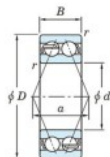

Roulement à bille simple rangée 5208-JTEKT - 5208-JTEKT

<https://www.123roulement.ch/roulement-palier/roulement-bille/simple-rangee/5208-jtekt>

Boundary dimensions

Angular Ball bearings - Double-row - Open

Bearing No.	Boundary dimensions(mm)				Basic load ratings(kN)		Fatigue load limit(kN)	Limiting speeds(min-1)
	d	D	B	r(min)	Cr	Cor	Cu	Grease lub.
5208	40	80	30.2	1.1	55.5	33.6	1.75	5000

CARACTÉRISTIQUES PRODUIT