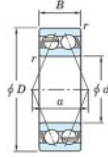

Roulement à bille simple rangée 3321-JTEKT - 3321-JTEKT

<https://www.123roulement.ch/roulement-palier/roulement-bille/simple-rangee/3321-jtekt>

Boundary dimensions

Angular Ball bearings - Double-row - Open

Bearing No.	Boundary dimensions(mm)				Basic load ratings(kN)		Fatigue load limit(kN)	Limiting speeds(min-1)
	d	D	B	r(min)	Cr	Cor	Cu	Grease lub.
3321	105	225	87.3	3	331	354	18.5	1800

CARACTÉRISTIQUES PRODUIT

Marque	JTEKT
N° Ean13	3616060660312
Diam. intérieur	105 mm
Diam. intérieur	4.134" inch
Diam. extérieur	225 mm
Diam. extérieur	8.858" inch
Epaisseur	87.3 mm
Epaisseur	3.437" inch
Vitesse limite	1800 rpm
Charge dynamique	331 kN
Charge statique	354 kN
Conditionnement	1

contact@123roulement.ch

+33 359 36 04 90

CRT4 de Lesquin 60 Rue Du Haut De Sainghin 59273 Fretin FRANCE