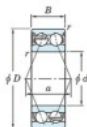

Roulement à bille simple rangée 5212-ZZ-JTEKT - 5212-ZZ-JTEKT

<https://www.123roulement.ch/roulement-palier/roulement-bille/simple-rangee/5212-zz-jtekt>

Boundary dimensions

Double row angular - Shielded ZZ

Bearing No.	Boundary dimensions(mm)				Basic load ratings(kN)		Fatigue load limit(kN)	Limiting speeds(min-1)
	d	D	B	r(min)	Cr	Cor	Cu	Grease lub.
5212 ZZ	60	110	36.5	1.5	78.3	55.9	2.9	3500

CARACTÉRISTIQUES PRODUIT

Marque	JTEKT
N° Ean13	3616060660701
Diam. intérieur	60 mm
Étanchéité	Flasque des deux côtés
Diam. extérieur	110 mm
Épaisseur	36.5 mm
Vitesse limite	3500 rpm
Charge dynamique	78.3 kN
Charge statique	55.9 kN
Conditionnement	1

contact@123roulement.ch

+33 359 36 04 90

CRT4 de Lesquin 60 Rue Du Haut De Sainghin 59273 Fretin FRANCE