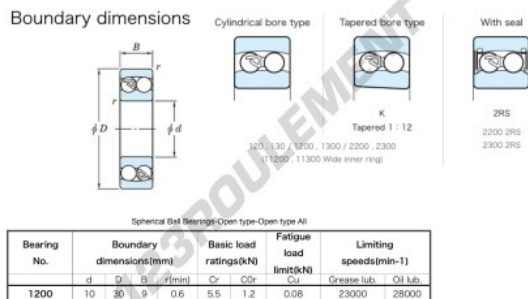

Roulement à rotule sur bille 1200-JTEKT - 1200-JTEKT

<https://www.123roulement.ch/roulement-palier/roulement-bille/rotules-bille/1200-jtekt>

CARACTÉRISTIQUES PRODUIT

Marque	JTEKT
N° Ean13	4549250086977
Diam. intérieur	10 mm
Diam. extérieur	30 mm
Epaisseur	9 mm
Vitesse limite	23000 rpm
Charge dynamique	5.5 kN
Charge statique	1.2 kN
Conditionnement	1
Norme	Sans norme