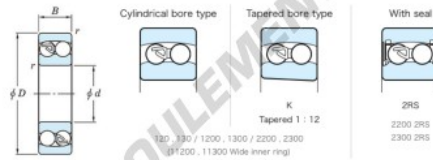

Roulement à rotule sur bille 1306-JTEKT - 1306-JTEKT

<https://www.123roulement.ch/roulement-palier/roulement-bille/rotules-bille/1306-jtekt>

Boundary dimensions

Bearing No.	Boundary dimensions(mm)				Basic load ratings(kN)		Fatigue load limit(kN) C₁₀	Limiting speeds(min-1)	
	d	D	B	r(max)	C_r	C_{0r}		Grease lub.	Oil lub.
1306	30	72	19	1.1	21.3	6.3	0.4	8700	11000

CARACTÉRISTIQUES PRODUIT

Marque	JTEKT
N° Ean13	4549250087950
Diam. intérieur	30 mm
Diam. extérieur	72 mm
Epaisseur	19 mm
Vitesse limite	8700 rpm
Charge dynamique	21.3 kN
Charge statique	6.3 kN
Conditionnement	1

contact@123roulement.ch

+33 359 36 04 90

CRT4 de Lesquin 60 Rue Du Haut De Sainghin 59273 Fretin FRANCE