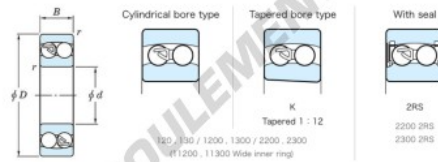

Roulement à rotule sur bille 2208-JTEKT - 2208-JTEKT

<https://www.123roulement.ch/roulement-palier/roulement-bille/rotules-bille/2208-jtekt>

Boundary dimensions

Bearing No.	Boundary dimensions(mm)				Basic load ratings(kN)		Fatigue load limit(kN) Cr	Limiting speeds(min-1)	
	d	D	B	r(min)	Cr	Cor		Grease lub.	Oil lub.
2208	40	80	23	1.1	22.4	7.35	0.46	7600	9300

CARACTÉRISTIQUES PRODUIT

Marque	JTEKT
N° Ean13	4549250093296
Diam. intérieur	40 mm
Diam. extérieur	80 mm
Epaisseur	23 mm
Vitesse limite	7600 rpm
Charge dynamique	22.4 kN
Charge statique	7.35 kN
Conditionnement	1

contact@123roulement.ch

+33 359 36 04 90

CRT4 de Lesquin 60 Rue Du Haut De Sainghin 59273 Fretin FRANCE