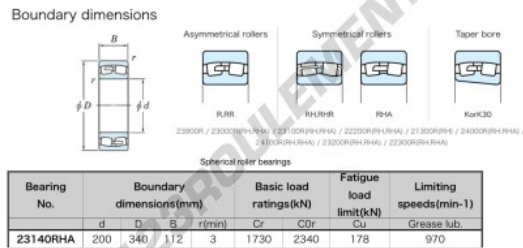

Roulement à bille simple rangée 23140-RHA-JTEKT - 23140-RHA-JTEKT

<https://www.123roulement.ch/roulement-palier/roulement-bille/simple-rangee/23140-rha-jtekt>

CARACTÉRISTIQUES PRODUIT

| | |
|------------------|---------------|
| Marque | JTEKT |
| N° Ean13 | 3616060670335 |
| Diam. intérieur | 200 mm |
| Diam. extérieur | 340 mm |
| Epaisseur | 112 mm |
| Vitesse limite | 970 rpm |
| Charge dynamique | 1730 kN |
| Charge statique | 2340 kN |
| Conditionnement | 1 |