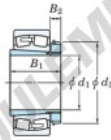

Roulement à rotules sur rouleaux 22205RZK-H305X-JTEKT - 22205RZK-H305X-JTEKT

<https://www.123roulement.ch/roulement-palier/roulement-rouleaux/rotules/22205rzk-h305x-jtekt>

Boundary dimensions

CARACTÉRISTIQUES PRODUIT

Marque	JTEKT
N° Ean13	3616060789341
Diam. intérieur	20 mm
Diam. extérieur	52 mm
Epaisseur	18 mm
Vitesse limite	9600 rpm
Charge dynamique	56.8 kN
Charge statique	48.1 kN
Conditionnement	1

contact@123roulement.ch

+33 359 36 04 90

CRT4 de Lesquin 60 Rue Du Haut De Sainghin 59273 Fretin FRANCE