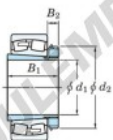

## Roulement à rotules sur rouleaux 22208RZK-H308X-JTEKT - 22208RZK-H308X-JTEKT

<https://www.123roulement.ch/roulement-palier/roulement-rouleaux/rotules/22208rzk-h308x-jtekt>

Boundary dimensions

| Bearing No.    | Boundary dimensions (mm) |    |    | Basic load ratings (kN) |     | Limiting speeds (min <sup>-1</sup> ) |          |
|----------------|--------------------------|----|----|-------------------------|-----|--------------------------------------|----------|
|                | d1                       | D  | B  | Cr                      | C02 | Grease lub.                          | Oil lub. |
| 22208RZK-H308X | 35                       | 80 | 23 | 114                     | 102 | 6200                                 | 8300     |

### CARACTÉRISTIQUES PRODUIT

|                  |               |
|------------------|---------------|
| Marque           | JTEKT         |
| N° Ean13         | 3616060789396 |
| Diam. intérieur  | 35 mm         |
| Diam. intérieur  | 1.378" inch   |
| Diam. extérieur  | 80 mm         |
| Diam. extérieur  | 3.15" inch    |
| Epaisseur        | 23 mm         |
| Epaisseur        | 0.906" inch   |
| Vitesse limite   | 6200 rpm      |
| Charge dynamique | 114 kN        |
| Charge statique  | 102 kN        |
| Conditionnement  | 1             |