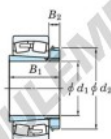

Roulement à rotules sur rouleaux 21308RZK-H308X-JTEKT - 21308RZK-H308X-JTEKT

<https://www.123roulement.ch/roulement-palier/roulement-rouleaux/rotules/21308rzk-h308x-jtekt>

Boundary dimensions

CARACTÉRISTIQUES PRODUIT

Marque	JTEKT
N° Ean13	3616060789402
Diam. intérieur	35 mm
Diam. extérieur	90 mm
Epaisseur	23 mm
Vitesse limite	5600 rpm
Charge dynamique	105 kN
Charge statique	95.5 kN
Conditionnement	1

contact@123roulement.ch

+33 359 36 04 90

CRT4 de Lesquin 60 Rue Du Haut De Sainghin 59273 Fretin FRANCE