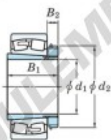

Roulement à rotules sur rouleaux 22308RZK-H2308X-JTEKT - 22308RZK-H2308X-JTEKT

<https://www.123roulement.ch/roulement-palier/roulement-rouleaux/rotules/22308rzk-h2308x-jtekt>

Boundary dimensions

Bearing No.	Boundary dimensions (mm)				Basic load ratings (kN)		Limiting speeds (min. 1)	
	d1	D	B	r_{max}	C_r	C_{10}	Grease lub.	Oil lub.
22308RZK-H2308X	35	90	33	1.5	170	152	5600	7600

CARACTÉRISTIQUES PRODUIT

Marque	JTEKT
N° Ean13	3616060789419
Diam. intérieur	35 mm
Diam. extérieur	90 mm
Epaisseur	33 mm
Vitesse limite	5600 rpm
Charge dynamique	170 kN
Charge statique	152 kN
Conditionnement	1