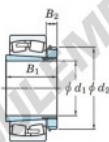

## Roulement à rotules sur rouleaux 22309RZK-H2309X-JTEKT - 22309RZK-H2309X-JTEKT

<https://www.123roulement.ch/roulement-palier/roulement-rouleaux/rotules/22309rzk-h2309x-jtekt>

Boundary dimensions

Bearing No.	Boundary dimensions (mm)				Basic load ratings (kN)		Limiting speeds (min.-1)	
	d1	D	B	r/min	C <sub>r</sub>	C <sub>0r</sub>	Grease lub.	Oil lub.
22309RZK-H2309X	40	100	25	1.5	132	124	5000	6700

### CARACTÉRISTIQUES PRODUIT

Marque	JTEKT
N° Ean13	3616060789457
Diam. intérieur	40 mm
Diam. intérieur	1.575" inch
Diam. extérieur	100 mm
Diam. extérieur	3.937" inch
Epaisseur	36 mm
Epaisseur	1.417" inch
Vitesse limite	5100 rpm
Charge dynamique	208 kN
Charge statique	183 kN
Conditionnement	1