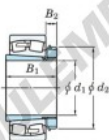

Roulement à rotules sur rouleaux 21310RZK-H310X-JTEKT - 21310RZK-H310X-JTEKT

<https://www.123roulement.ch/roulement-palier/roulement-rouleaux/rotules/21310rzk-h310x-jtekt>

Boundary dimensions

Bearing No.	Boundary dimensions (mm)				Basic load ratings (kN)		Limiting speeds (min⁻¹)	
	d1	D	B	r (mm)	Cr	Cor	Grease lub.	Oil lub.
21310RZK+H310X	45	110	27	2	157	151	4500	6100

CARACTÉRISTIQUES PRODUIT

Marque	JTEKT
N° Ean13	3616060789471
Diam. intérieur	45 mm
Diam. extérieur	110 mm
Epaisseur	27 mm
Vitesse limite	4500 rpm
Charge dynamique	157 kN
Charge statique	151 kN
Conditionnement	1

contact@123roulement.ch

+33 359 36 04 90

CRT4 de Lesquin 60 Rue Du Haut De Sainghin 59273 Fretin FRANCE