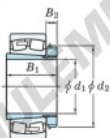

Roulement à rotules sur rouleaux 21311RZK-H311X-JTEKT - 21311RZK-H311X-JTEKT

<https://www.123roulement.ch/roulement-palier/roulement-rouleaux/rotules/21311rzk-h311x-jtekt>

Boundary dimensions

Bearing No.	Boundary dimensions (mm)				Basic load ratings (kN)		Limiting speeds (min ⁻¹)	
	d _f	D	B	r (mm)	C _r	C _{0r}	Grease lub.	Oil lub.
21311RZK-H311X	50	120	29	2	180	165	4100	5600

CARACTÉRISTIQUES PRODUIT

Marque	JTEKT
N° Ean13	3616060789501
Diam. intérieur	50 mm
Diam. extérieur	120 mm
Epaisseur	29 mm
Vitesse limite	4100 rpm
Charge dynamique	180 kN
Charge statique	165 kN
Conditionnement	1