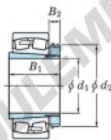

Roulement à rotules sur rouleaux 22212RZK-H312X-JTEKT - 22212RZK-H312X-JTEKT

<https://www.123roulement.ch/roulement-palier/roulement-rouleaux/rotules/22212rzk-h312x-jtekt>

Boundary dimensions

Bearing No.	Boundary dimensions (mm)				Basic load ratings (kN)		Limiting speeds (min ⁻¹)	
	d1	D	B	r (mm)	C _r	C _{0r}	Grease lub.	Oil lub.
22212RZK-H312X	55	110	28	1.5	190	181	4300	5600

CARACTÉRISTIQUES PRODUIT

Marque	JTEKT
N° Ean13	3616060789532
Diam. intérieur	55 mm
Diam. extérieur	110 mm
Epaisseur	28 mm
Vitesse limite	4300 rpm
Charge dynamique	190 kN
Charge statique	181 kN
Conditionnement	1