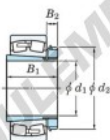

## Roulement à rotules sur rouleaux 22312RZK-H2312X-JTEKT - 22312RZK-H2312X-JTEKT

<https://www.123roulement.ch/roulement-palier/roulement-rouleaux/rotules/22312rzk-h2312x-jtekt>

Boundary dimensions

Bearing No.	Boundary dimensions (mm)				Basic load ratings (kN)		Limiting speeds (min. 1)	
	d1	D	B	r (mm)	Cr	C0r	Grease lub.	Oil lub.
22312RZK-H2312X	55	130	46	2.1	354	334	3900	5100

### CARACTÉRISTIQUES PRODUIT

Marque	JTEKT
N° Ean13	3616060789556
Diam. intérieur	55 mm
Diam. extérieur	130 mm
Epaisseur	46 mm
Vitesse limite	3900 rpm
Charge dynamique	354 kN
Charge statique	334 kN
Conditionnement	1