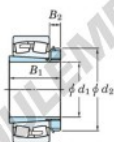

Roulement à rotules sur rouleaux 22213RZK-H313X-JTEKT - 22213RZK-H313X-JTEKT

<https://www.123roulement.ch/roulement-palier/roulement-rouleaux/rotules/22213rzk-h313x-jtekt>

Boundary dimensions

Bearing No.	Boundary dimensions (mm)				Basic load ratings (kN)		Limiting speeds (min ⁻¹)	
	d1	D	B	r (mm)	Cr	C0r	Grease lub.	Oil lub.
22213RZK-H313X	60	120	31	1.5	222	211	4000	5200

CARACTÉRISTIQUES PRODUIT

Marque	JTEKT
N° Ean13	3616060789563
Diam. intérieur	60 mm
Diam. extérieur	120 mm
Epaisseur	31 mm
Vitesse limite	4000 rpm
Charge dynamique	222 kN
Charge statique	211 kN
Conditionnement	1