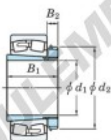

## Roulement à rotules sur rouleaux 21213RZK-H313X-JTEKT - 21213RZK-H313X-JTEKT

<https://www.123roulement.ch/roulement-palier/roulement-rouleaux/rotules/21213rzk-h313x-jtekt>

Boundary dimensions

Bearing No.	Boundary dimensions (mm)				Basic load ratings (kN)		Limiting speeds (min <sup>-1</sup> )	
	d <sub>1</sub>	D	B	r (mm)	C <sub>r</sub>	C <sub>0r</sub>	Grease lub.	Oil lub.
21213RZK-H313X	60	140	33	2.1	242	232	3600	4700

### CARACTÉRISTIQUES PRODUIT

Marque	JTEKT
N° Ean13	3616060789570
Diam. intérieur	60 mm
Diam. extérieur	140 mm
Epaisseur	33 mm
Vitesse limite	3600 rpm
Charge dynamique	242 kN
Charge statique	232 kN
Conditionnement	1