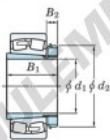

## Roulement à rotules sur rouleaux 22316RZK-H2316X-JTEKT - 22316RZK-H2316X-JTEKT

<https://www.123roulement.ch/roulement-palier/roulement-rouleaux/rotules/22316rzk-h2316x-jtekt>

Boundary dimensions

Bearing No.	Boundary dimensions (mm)				Basic load ratings (kN)		Limiting speeds (min <sup>-1</sup> )	
	d1	D	B	r (mm)	Cr	Cor	Grease lub.	Oil lub.
22316RZK-H2316X	70	170	58	2.1	539	521	2900	2900

### CARACTÉRISTIQUES PRODUIT

Marque	JTEKT
N° Ean13	3616060789655
Diam. intérieur	70 mm
Diam. extérieur	170 mm
Epaisseur	58 mm
Vitesse limite	2900 rpm
Charge dynamique	539 kN
Charge statique	521 kN
Conditionnement	1