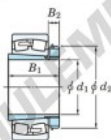

## Roulement à rotules sur rouleaux 22220RZK-H320X-JTEKT - 22220RZK-H320X-JTEKT

<https://www.123roulement.ch/roulement-palier/roulement-rouleaux/rotules/22220rzk-h320x-jtekt>

Boundary dimensions

Bearing No.	Boundary dimensions (mm)			Basic load ratings (kN)		Limiting speeds (min./l)		
	d1	B	B2	C0	C0P	Grease Lub.	Oil Lub.	
22220RZK-H320X	90	180	46	2.1	470	481	2600	3400

### CARACTÉRISTIQUES PRODUIT

Marque	JTEKT
N° Ean13	3616060789778
Diam. intérieur	90 mm
Diam. extérieur	180 mm
Epaisseur	46 mm
Vitesse limite	2600 rpm
Charge dynamique	470 kN
Charge statique	481 kN
Conditionnement	1