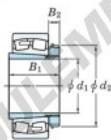

Roulement à rotules sur rouleaux 23024RZK-H3024X-JTEKT - 23024RZK-H3024X-JTEKT

<https://www.123roulement.ch/roulement-palier/roulement-rouleaux/rotules/23024rzk-h3024x-jtekt>

Boundary dimensions

Bearing No.	Boundary dimensions (mm)				Basic load ratings (kN)		Limiting speeds (min ⁻¹)	
	d ₁	D	B	rim	C ₀	C _{0P}	Grease lub.	Oil lub.
23024RZK-H3024X	110	180	46	2	394	524	2300	3200

CARACTÉRISTIQUES PRODUIT

Marque	JTEKT
N° Ean13	3616060789877
Diam. intérieur	110 mm
Diam. extérieur	180 mm
Epaisseur	46 mm
Vitesse limite	2300 rpm
Charge dynamique	394 kN
Charge statique	524 kN
Conditionnement	1