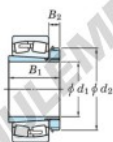

## Roulement à rotules sur rouleaux 23224RZK-H2324X-JTEKT - 23224RZK-H2324X-JTEKT

<https://www.123roulement.ch/roulement-palier/roulement-rouleaux/rotules/23224rzk-h2324x-jtekt>

Boundary dimensions

Bearing No.	Boundary dimensions (mm)				Basic load ratings (kN)		Limiting speeds (min <sup>-1</sup> )	
	d1	D	B	r (mm)	Cr	Cor	Grease lub.	Oil lub.
23224RZK-H2324X	110	215	76	2.1	772	956	2100	2900

### CARACTÉRISTIQUES PRODUIT

Marque	JTEKT
N° Ean13	3616060790743
Diam. intérieur	110 mm
Diam. extérieur	215 mm
Epaisseur	76 mm
Vitesse limite	2100 rpm
Charge dynamique	772 kN
Charge statique	956 kN
Conditionnement	1