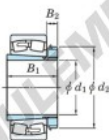

Roulement à rotules sur rouleaux 23026RZK-H3026-JTEKT - 23026RZK-H3026-JTEKT

<https://www.123roulement.ch/roulement-palier/roulement-rouleaux/rotules/23026rzk-h3026-jtekt>

Boundary dimensions

CARACTÉRISTIQUES PRODUIT

Marque	JTEKT
N° Ean13	3616060790767
Diam. intérieur	115 mm
Diam. extérieur	200 mm
Epaisseur	52 mm
Vitesse limite	2200 rpm
Charge dynamique	509 kN
Charge statique	674 kN
Conditionnement	1

contact@123roulement.ch

+33 359 36 04 90

CRT4 de Lesquin 60 Rue Du Haut De Sainghin 59273 Fretin FRANCE