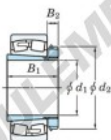

Roulement à rotules sur rouleaux 22228RZK-H3128-JTEKT - 22228RZK-H3128-JTEKT

<https://www.123roulement.ch/roulement-palier/roulement-rouleaux/rotules/22228rzk-h3128-jtekt>

Boundary dimensions

Bearing No.	Boundary dimensions (mm)				Basic load ratings (kN)		Limiting speeds (min ⁻¹)	
	d _f	D	B	b	C _r	C _{0r}	Grease lub.	Oil lub.
22228RZK-H3128	125	250	68	3	947	1030	1800	2300

CARACTÉRISTIQUES PRODUIT

Marque	JTEKT
N° Ean13	3616060790880
Diam. intérieur	125 mm
Diam. extérieur	250 mm
Epaisseur	68 mm
Vitesse limite	1800 rpm
Charge dynamique	947 kN
Charge statique	1030 kN
Conditionnement	1