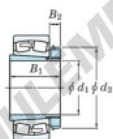

## Roulement à rotules sur rouleaux 22328RZK-H2328-JTEKT - 22328RZK-H2328-JTEKT

<https://www.123roulement.ch/roulement-palier/roulement-rouleaux/rotules/22328rzk-h2328-jtekt>

Boundary dimensions

Bearing No.	Boundary dimensions (mm)				Basic load ratings (kN)		Limiting speeds (min <sup>-1</sup> )	
	d1	D	B	r (mm)	Cr	Cr*	Grease lub.	Oil lub.
22328RZK-H2328	125	300	102	4	1470	1570	1500	2100

### CARACTÉRISTIQUES PRODUIT

Marque	JTEKT
N° Ean13	3616060790903
Diam. intérieur	125 mm
Diam. extérieur	300 mm
Epaisseur	102 mm
Vitesse limite	1500 rpm
Charge dynamique	1470 kN
Charge statique	1570 kN
Conditionnement	1