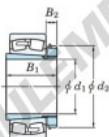

Roulement à rotules sur rouleaux 22230RZK-H3130-JTEKT - 22230RZK-H3130-JTEKT

<https://www.123roulement.ch/roulement-palier/roulement-rouleaux/rotules/22230rzk-h3130-jtekt>

Boundary dimensions

CARACTÉRISTIQUES PRODUIT

Marque	JTEKT
N° Ean13	3616060790934
Diam. intérieur	135 mm
Diam. extérieur	270 mm
Epaisseur	73 mm
Vitesse limite	1700 rpm
Charge dynamique	1080 kN
Charge statique	1200 kN
Conditionnement	1

contact@123roulement.ch

+33 359 36 04 90

CRT4 de Lesquin 60 Rue Du Haut De Sainghin 59273 Fretin FRANCE