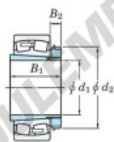

## Roulement à rotules sur rouleaux 22330RHAK-H2330-JTEKT - 22330RHAK-H2330-JTEKT

<https://www.123roulement.ch/roulement-palier/roulement-rouleaux/rotules/22330rhak-h2330-jtekt>

Boundary dimensions

Bearing No.	Boundary dimensions (mm)				Basic load ratings (kN)		Limiting speeds (min <sup>-1</sup> )	
	d1	D	B	r (mm)	Cr	C0r	Grease lub.	Oil lub.
22330RHAK-H2330	135	320	108	4	1620	1740	1200	1500

### CARACTÉRISTIQUES PRODUIT

Marque	JTEKT
N° Ean13	3616060790965
Diam. intérieur	135 mm
Diam. intérieur	5.315" inch
Diam. extérieur	320 mm
Diam. extérieur	12.598" inch
Epaisseur	108 mm
Epaisseur	4.252" inch
Vitesse limite	1200 rpm
Charge dynamique	1620 kN
Charge statique	1740 kN
Conditionnement	1