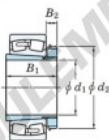

## Roulement à rotules sur rouleaux 22232RHAK-H3132-JTEKT - 22232RHAK-H3132-JTEKT

<https://www.123roulement.ch/roulement-palier/roulement-rouleaux/rotules/22232rhak-h3132-jtekt>

Boundary dimensions

Bearing No.	Boundary dimensions (mm)				Basic load ratings (kN)		Limiting speeds (min <sup>-1</sup> )	
	d1	D	B	r (mm)	C <sub>r</sub>	C <sub>0r</sub>	Grease lub.	Oil lub.
22232RHAK-H3132	140	290	80	3	1120	1320	1200	1600

### CARACTÉRISTIQUES PRODUIT

Marque	JTEKT
N° Ean13	3616060791009
Diam. intérieur	140 mm
Diam. extérieur	290 mm
Epaisseur	80 mm
Vitesse limite	1200 rpm
Charge dynamique	1120 kN
Charge statique	1320 kN
Conditionnement	1