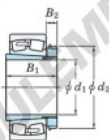

## Roulement à rotules sur rouleaux 23232RK-H2332-JTEKT - 23232RK-H2332-JTEKT

<https://www.123roulement.ch/roulement-palier/roulement-rouleaux/rotules/23232rk-h2332-jtekt>

Boundary dimensions

Bearing No.	Boundary dimensions (mm)				Basic load ratings (kN)		Limiting speeds (min <sup>-1</sup> )	
	d1	D	B	r/min	C <sub>r</sub>	C <sub>0r</sub>	Grease lub.	Oil lub.
23232RK-H2332	140	290	104	3	1290	1650	1200	1600

### CARACTÉRISTIQUES PRODUIT

Marque	JTEKT
N° Ean13	3616060791016
Diam. intérieur	140 mm
Diam. extérieur	290 mm
Epaisseur	104 mm
Vitesse limite	1650 rpm
Charge dynamique	1290 kN
Charge statique	1650 kN
Conditionnement	1