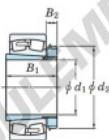

Roulement à rotules sur rouleaux 23232RHAK-H2332-JTEKT - 23232RHAK-H2332-JTEKT

<https://www.123roulement.ch/roulement-palier/roulement-rouleaux/rotules/23232rhak-h2332-jtekt>

Boundary dimensions

Bearing No.	Boundary dimensions (mm)				Basic load ratings (kN)		Limiting speeds (min ⁻¹)	
	d1	D	B	r/min	C _r	C _{0r}	Grease lub.	Oil lub.
23232RHAK-H2332	140	290	104	3	1290	1650	1200	1600

CARACTÉRISTIQUES PRODUIT

Marque	JTEKT
N° Ean13	3616060791023
Diam. intérieur	140 mm
Diam. extérieur	290 mm
Epaisseur	104 mm
Vitesse limite	1200 rpm
Charge dynamique	1370 kN
Charge statique	1780 kN
Conditionnement	1