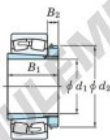

Roulement à rotules sur rouleaux 22234RHAK-H3134-JTEKT - 22234RHAK-H3134-JTEKT

<https://www.123roulement.ch/roulement-palier/roulement-rouleaux/rotules/22234rhak-h3134-jtekt>

Boundary dimensions

CARACTÉRISTIQUES PRODUIT

Marque	JTEKT
N° Ean13	3616060791085
Diam. intérieur	150 mm
Diam. extérieur	310 mm
Epaisseur	86 mm
Vitesse limite	1100 rpm
Charge dynamique	1260 kN
Charge statique	1490 kN
Conditionnement	1

contact@123roulement.ch

+33 359 36 04 90

CRT4 de Lesquin 60 Rue Du Haut De Sainghin 59273 Fretin FRANCE