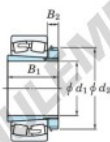

Roulement à rotules sur rouleaux 22234RHAK-H3134-JTEKT - 22234RHAK-H3134-JTEKT

<https://www.123roulement.ch/roulement-palier/roulement-rouleaux/rotules/22234rhak-h3134-jtekt>

Boundary dimensions

CARACTÉRISTIQUES PRODUIT

Marque	JTEKT
N° Ean13	3616060791085
Diam. intérieur	150 mm
Diam. extérieur	310 mm
Epaisseur	86 mm
Vitesse limite	1100 rpm
Charge dynamique	1260 kN
Charge statique	1490 kN
Conditionnement	1

contact@123roulement.ch

+33 359 36 04 90

CRT4 de Lesquin 60 Rue Du Haut De Sainghin 59273 Fretin FRANCE