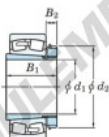

## Roulement à rotules sur rouleaux 23234RHAK-H2334-JTEKT - 23234RHAK-H2334-JTEKT

<https://www.123roulement.ch/roulement-palier/roulement-rouleaux/rotules/23234rhak-h2334-jtekt>

Boundary dimensions

| Bearing No.     | Boundary dimensions (mm) |     |     |        | Basic load ratings (kN) |                 | Limiting speeds (min <sup>-1</sup> ) |          |
|-----------------|--------------------------|-----|-----|--------|-------------------------|-----------------|--------------------------------------|----------|
|                 | d <sub>1</sub>           | D   | B   | r (mm) | C <sub>r</sub>          | C <sub>0r</sub> | Grease lub.                          | Oil lub. |
| 23234RHAK-H2334 | 150                      | 310 | 110 | 4      | 1520                    | 1940            | 1100                                 | 1500     |

### CARACTÉRISTIQUES PRODUIT

|                  |               |
|------------------|---------------|
| Marque           | JTEKT         |
| N° Ean13         | 3616060791092 |
| Diam. intérieur  | 150 mm        |
| Diam. intérieur  | 5.906" inch   |
| Diam. extérieur  | 310 mm        |
| Diam. extérieur  | 12.205" inch  |
| Epaisseur        | 110 mm        |
| Epaisseur        | 4.331" inch   |
| Vitesse limite   | 1100 rpm      |
| Charge dynamique | 1520 kN       |
| Charge statique  | 1940 kN       |
| Conditionnement  | 1             |