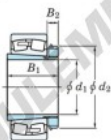

## Roulement à rotules sur rouleaux 22234RK-H2334-JTEKT - 22234RK-H2334-JTEKT

<https://www.123roulement.ch/roulement-palier/roulement-rouleaux/rotules/22234rk-h2334-jtekt>

Boundary dimensions

Bearing No.	Boundary dimensions (mm)				Basic load ratings (kN)		Limiting speeds (min: 1)	
	d1	B	B2	d2	C0	C0*	Grease lub.	Oil lub.
22234RK-H2334	150	360	120	4	1830	1920	1000	1300

### CARACTÉRISTIQUES PRODUIT

Marque	JTEKT
N° Ean13	3616060791115
Diam. intérieur	150 mm
Diam. extérieur	360 mm
Epaisseur	120 mm
Vitesse limite	1000 rpm
Charge dynamique	1830 kN
Charge statique	1920 kN
Conditionnement	1