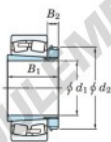

## Roulement à rotules sur rouleaux 22334RHAK-H2334-JTEKT - 22334RHAK-H2334-JTEKT

<https://www.123roulement.ch/roulement-palier/roulement-rouleaux/rotules/22334rhak-h2334-jtekt>

Boundary dimensions

Bearing No.	Boundary dimensions (mm)				Basic load ratings (kN)		Limiting speeds (min <sup>-1</sup> )	
	d <sub>1</sub>	D	B	B <sub>1</sub>	C <sub>r</sub>	C <sub>0r</sub>	Grease lub.	Oil lub.
22334RHAK-H2334	150	360	120	4	1990	2200	1000	1300

### CARACTÉRISTIQUES PRODUIT

Marque	JTEKT
N° Ean13	3616060791122
Diam. intérieur	150 mm
Diam. extérieur	360 mm
Epaisseur	120 mm
Vitesse limite	1000 rpm
Charge dynamique	1990 kN
Charge statique	2200 kN
Conditionnement	1