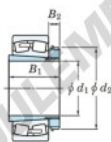

## Roulement à rotules sur rouleaux 23936RK-H3936-JTEKT - 23936RK-H3936-JTEKT

<https://www.123roulement.ch/roulement-palier/roulement-rouleaux/rotules/23936rk-h3936-jtekt>

Boundary dimensions

Bearing No.	Boundary dimensions (mm)				Basic load ratings (kN)		Limiting speeds (min <sup>-1</sup> )	
	d1	D	B	rimed	C <sub>r</sub>	C <sub>0r</sub>	Grease lub.	Oil lub.
23936RK-H3936	160	250	52	2	599	939	1300	1700

### CARACTÉRISTIQUES PRODUIT

Marque	JTEKT
N° Ean13	3616060791139
Diam. intérieur	160 mm
Diam. extérieur	250 mm
Epaisseur	52 mm
Vitesse limite	1300 rpm
Charge dynamique	599 kN
Charge statique	939 kN
Conditionnement	1