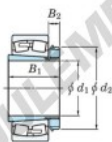

Roulement à rotules sur rouleaux 22336RHAK-H2336-JTEKT - 22336RHAK-H2336-JTEKT

<https://www.123roulement.ch/roulement-palier/roulement-rouleaux/rotules/22336rhak-h2336-jtekt>

Boundary dimensions

Bearing No.	Boundary dimensions (mm)				Basic load ratings (kN)		Limiting speeds (min ⁻¹)	
	d1	D	B	β (mm)	Cr	Cor	Grease lub.	Oil lub.
22336RHAK-H2336	160	380	126	4	2180	2410	930	1200

CARACTÉRISTIQUES PRODUIT

Marque	JTEKT
N° Ean13	3616060791214
Diam. intérieur	160 mm
Diam. extérieur	380 mm
Epaisseur	126 mm
Vitesse limite	930 rpm
Charge dynamique	2180 kN
Charge statique	2410 kN
Conditionnement	1