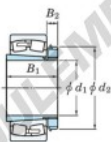

Roulement à rotules sur rouleaux 22238RK-H3138-JTEKT - 22238RK-H3138-JTEKT

<https://www.123roulement.ch/roulement-palier/roulement-rouleaux/rotules/22238rk-h3138-jtekt>

Boundary dimensions

Bearing No.	Boundary dimensions (mm)				Basic load ratings (kN)		Limiting speeds (min ⁻¹)	
	d ₁	D	B	r (mm)	C _r	C _{0r}	Grease lub.	Oil lub.
22238RK-H3138	170	340	92	4	1390	1730	1000	1300

CARACTÉRISTIQUES PRODUIT

Marque	JTEKT
N° Ean13	3616060791283
Diam. intérieur	170 mm
Diam. intérieur	6.693" inch
Diam. extérieur	340 mm
Diam. extérieur	13.386" inch
Epaisseur	92 mm
Epaisseur	3.622" inch
Vitesse limite	1000 rpm
Charge dynamique	1390 kN
Charge statique	1730 kN
Conditionnement	1