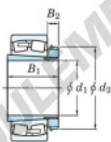

## Roulement à rotules sur rouleaux 23238RKK-H2338-JTEKT - 23238RKK-H2338-JTEKT

<https://www.123roulement.ch/roulement-palier/roulement-rouleaux/rotules/23238rkk-h2338-jtekt>

Boundary dimensions

Bearing No.	Boundary dimensions (mm)				Basic load ratings (kN)		Limiting speeds (min <sup>-1</sup> )	
	d <sub>1</sub>	D	B	b	C <sub>r</sub>	C <sub>0r</sub>	Grease lub.	Oil lub.
23238RKK-H2338	170	340	120	4	1830	2370	1000	1300

### CARACTÉRISTIQUES PRODUIT

Marque	JTEKT
N° Ean13	3616060791306
Diam. intérieur	170 mm
Diam. extérieur	340 mm
Epaisseur	120 mm
Vitesse limite	1000 rpm
Charge dynamique	1830 kN
Charge statique	2370 kN
Conditionnement	1