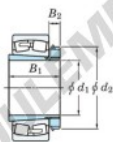

Roulement à rotules sur rouleaux 22338RK-H2338-JTEKT - 22338RK-H2338-JTEKT

<https://www.123roulement.ch/roulement-palier/roulement-rouleaux/rotules/22338rk-h2338-jtekt>

Boundary dimensions

Bearing No.	Boundary dimensions (mm)				Basic load ratings (kN)		Limiting speeds (min ⁻¹)	
	d ₁	D	B	α (°)	C _r	C _{0r}	Grease lub.	Oil lub.
22338RK-H2338	170	400	132	5	2380	2610	880	1200

CARACTÉRISTIQUES PRODUIT

Marque	JTEKT
N° Ean13	3616060791320
Diam. intérieur	170 mm
Diam. extérieur	400 mm
Epaisseur	132 mm
Vitesse limite	880 rpm
Charge dynamique	2380 kN
Charge statique	2610 kN
Conditionnement	1