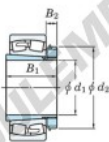

Roulement à rotules sur rouleaux 22240RHAK-H3140-JTEKT - 22240RHAK-H3140-JTEKT

<https://www.123roulement.ch/roulement-palier/roulement-rouleaux/rotules/22240rhak-h3140-jtekt>

Boundary dimensions

Bearing No.	Boundary dimensions (mm)				Basic load ratings (kN)		Limiting speeds (min⁻¹)	
	d1	D	B	r (mm)	Cr	C0r	Grease lub.	Oil lub.
22240RHAK-H3140	180	360	98	4	1630	2030	940	1300

CARACTÉRISTIQUES PRODUIT

Marque	JTEKT
N° Ean13	3616060791405
Diam. intérieur	180 mm
Diam. intérieur	7.087" inch
Diam. extérieur	360 mm
Diam. extérieur	14.173" inch
Epaisseur	98 mm
Epaisseur	3.858" inch
Vitesse limite	940 rpm
Charge dynamique	1630 kN
Charge statique	2030 kN
Conditionnement	1

contact@123roulement.ch

+33 359 36 04 90

CRT4 de Lesquin 60 Rue Du Haut De Sainghin 59273 Fretin FRANCE