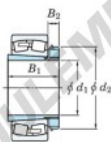

Roulement à rotules sur rouleaux 23240RHAK-H2340-JTEKT - 23240RHAK-H2340-JTEKT

<https://www.123roulement.ch/roulement-palier/roulement-rouleaux/rotules/23240rhak-h2340-jtekt>

Boundary dimensions

Bearing No.	Boundary dimensions (mm)				Basic load ratings (kN)		Limiting speeds (min ⁻¹)	
	d ₁	d ₂	B	α (°)	C _r	C _{0r}	Grease lub.	Oil lub.
23240RHAK+H2340	180	360	128	4	2080	2780	930	1200

CARACTÉRISTIQUES PRODUIT

Marque	JTEKT
N° Ean13	3616060791429
Diam. intérieur	180 mm
Diam. extérieur	360 mm
Epaisseur	128 mm
Vitesse limite	930 rpm
Charge dynamique	2080 kN
Charge statique	2780 kN
Conditionnement	1