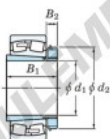

Roulement à rotules sur rouleaux 23044RK-H3044-JTEKT - 23044RK-H3044-JTEKT

<https://www.123roulement.ch/roulement-palier/roulement-rouleaux/rotules/23044rk-h3044-jtekt>

Boundary dimensions

CARACTÉRISTIQUES PRODUIT

Marque	JTEKT
N° Ean13	3616060791467
Diam. intérieur	200 mm
Diam. extérieur	340 mm
Epaisseur	90 mm
Vitesse limite	940 rpm
Poids	1890 g
Charge dynamique	1230 kN
Charge statique	1890 kN
Conditionnement	1

contact@123roulement.ch

+33 359 36 04 90

CRT4 de Lesquin 60 Rue Du Haut De Sainghin 59273 Fretin FRANCE