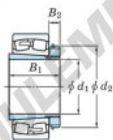

Roulement à rotules sur rouleaux 23148RRK-H3148-JTEKT - 23148RRK-H3148-JTEKT

<https://www.123roulement.ch/roulement-palier/roulement-rouleaux/rotules/23148rrk-h3148-jtekt>

Boundary dimensions

Bearing No.	Boundary dimensions (mm)				Basic load ratings (N)		Limiting speeds (min. 1)	
	d₁	D	B	r/min	C_r	C_{0r}	Grease lub.	Oil lub.
23148RRK-H3148	220	400	128	4	2270	3200	790	1000

CARACTÉRISTIQUES PRODUIT

Marque	JTEKT
N° Ean13	3616060791597
Diam. intérieur	220 mm
Diam. extérieur	400 mm
Epaisseur	128 mm
Vitesse limite	790 rpm
Charge dynamique	2280 kN
Charge statique	3220 kN
Conditionnement	1

contact@123roulement.ch

+33 359 36 04 90

CRT4 de Lesquin 60 Rue Du Haut De Sainghin 59273 Fretin FRANCE