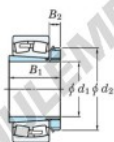

Roulement à rotules sur rouleaux 22248RK-H3148-JTEKT - 22248RK-H3148-JTEKT

<https://www.123roulement.ch/roulement-palier/roulement-rouleaux/rotules/22248rk-h3148-jtekt>

Boundary dimensions

Bearing No.	Boundary dimensions (mm)				Basic load ratings (kN)		Limiting speeds (min ⁻¹)	
	d ₁	D	B	r (mm)	C _r	C _{0r}	Grease lub.	Oil lub.
22248RK-H3148	220	440	120	4	2390	2940	730	970

CARACTÉRISTIQUES PRODUIT

Marque	JTEKT
N° Ean13	3616060791603
Diam. intérieur	220 mm
Diam. extérieur	440 mm
Epaisseur	120 mm
Vitesse limite	730 rpm
Charge dynamique	2390 kN
Charge statique	2940 kN
Conditionnement	1