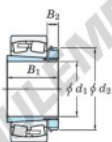

## Roulement à rotules sur rouleaux 23248RRK-H2348-JTEKT - 23248RRK-H2348-JTEKT

<https://www.123roulement.ch/roulement-palier/roulement-rouleaux/rotules/23248rrk-h2348-jtekt>

Boundary dimensions

Bearing No.	Boundary dimensions (mm)				Basic load ratings (kN)		Limiting speeds (min <sup>-1</sup> )	
	d <sub>1</sub>	D	B	r (mm)	C <sub>r</sub>	C <sub>0r</sub>	Grease lub.	Oil lub.
23248RRK-H2348	220	440	160	4	3050	3970	730	970

### CARACTÉRISTIQUES PRODUIT

Marque	JTEKT
N° Ean13	3616060791627
Diam. intérieur	220 mm
Diam. intérieur	8.661" inch
Diam. extérieur	440 mm
Diam. extérieur	17.323" inch
Epaisseur	160 mm
Epaisseur	6.299" inch
Vitesse limite	730 rpm
Charge dynamique	3050 kN
Charge statique	3970 kN
Conditionnement	1