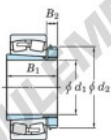

Roulement à rotules sur rouleaux 22348RHAK-H2348-JTEKT - 22348RHAK-H2348-JTEKT

<https://www.123roulement.ch/roulement-palier/roulement-rouleaux/rotules/22348rhak-h2348-jtekt>

Boundary dimensions

CARACTÉRISTIQUES PRODUIT

Marque	JTEKT
N° Ean13	3616060791658
Diam. intérieur	220 mm
Diam. extérieur	500 mm
Epaisseur	155 mm
Vitesse limite	650 rpm
Charge dynamique	3400 kN
Charge statique	3990 kN
Conditionnement	1

contact@123roulement.ch

+33 359 36 04 90

CRT4 de Lesquin 60 Rue Du Haut De Sainghin 59273 Fretin FRANCE