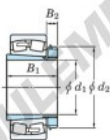

Roulement à rotules sur rouleaux 22348RHAK-H2348-JTEKT - 22348RHAK-H2348-JTEKT

<https://www.123roulement.ch/roulement-palier/roulement-rouleaux/rotules/22348rhak-h2348-jtekt>

Boundary dimensions

CARACTÉRISTIQUES PRODUIT

Marque	JTEKT
N° Ean13	3616060791658
Diam. intérieur	220 mm
Diam. extérieur	500 mm
Epaisseur	155 mm
Vitesse limite	650 rpm
Charge dynamique	3400 kN
Charge statique	3990 kN
Conditionnement	1

contact@123roulement.ch

+33 359 36 04 90

CRT4 de Lesquin 60 Rue Du Haut De Sainghin 59273 Fretin FRANCE