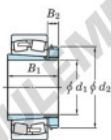

Roulement à rotules sur rouleaux 22348RHAK-H2348-JTEKT - 22348RHAK-H2348-JTEKT

<https://www.123roulement.ch/roulement-palier/roulement-rouleaux/rotules/22348rhak-h2348-jtekt>

Boundary dimensions

CARACTÉRISTIQUES PRODUIT

Marque	JTEKT
N° Ean13	3616060791658
Diam. intérieur	220 mm
Diam. extérieur	500 mm
Epaisseur	155 mm
Vitesse limite	650 rpm
Charge dynamique	3400 kN
Charge statique	3990 kN
Conditionnement	1

contact@123roulement.ch

+33 359 36 04 90

CRT4 de Lesquin 60 Rue Du Haut De Sainghin 59273 Fretin FRANCE