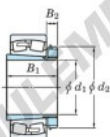

Roulement à rotules sur rouleaux 22348RHAK-H2348-JTEKT - 22348RHAK-H2348-JTEKT

<https://www.123roulement.ch/roulement-palier/roulement-rouleaux/rotules/22348rhak-h2348-jtekt>

Boundary dimensions

CARACTÉRISTIQUES PRODUIT

Marque	JTEKT
N° Ean13	3616060791658
Diam. intérieur	220 mm
Diam. extérieur	500 mm
Epaisseur	155 mm
Vitesse limite	650 rpm
Charge dynamique	3400 kN
Charge statique	3990 kN
Conditionnement	1

contact@123roulement.ch

+33 359 36 04 90

CRT4 de Lesquin 60 Rue Du Haut De Sainghin 59273 Fretin FRANCE