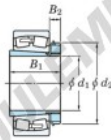

Roulement à rotules sur rouleaux 22348RHAK-H2348-JTEKT - 22348RHAK-H2348-JTEKT

<https://www.123roulement.ch/roulement-palier/roulement-rouleaux/rotules/22348rhak-h2348-jtekt>

Boundary dimensions

CARACTÉRISTIQUES PRODUIT

Marque	JTEKT
N° Ean13	3616060791658
Diam. intérieur	220 mm
Diam. extérieur	500 mm
Epaisseur	155 mm
Vitesse limite	650 rpm
Charge dynamique	3400 kN
Charge statique	3990 kN
Conditionnement	1

contact@123roulement.ch

+33 359 36 04 90

CRT4 de Lesquin 60 Rue Du Haut De Sainghin 59273 Fretin FRANCE