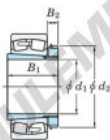

Roulement à rotules sur rouleaux 23052RHAK-H3052-JTEKT - 23052RHAK-H3052-JTEKT

<https://www.123roulement.ch/roulement-palier/roulement-rouleaux/rotules/23052rhak-h3052-jtekt>

Boundary dimensions

CARACTÉRISTIQUES PRODUIT

Marque	JTEKT
N° Ean13	3616060791689
Diam. intérieur	240 mm
Diam. extérieur	400 mm
Epaisseur	104 mm
Vitesse limite	760 rpm
Charge dynamique	1850 kN
Charge statique	2720 kN
Conditionnement	1

contact@123roulement.ch

+33 359 36 04 90

CRT4 de Lesquin 60 Rue Du Haut De Sainghin 59273 Fretin FRANCE