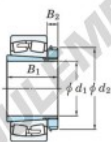

Roulement à rotules sur rouleaux 23252RK-H2352-JTEKT - 23252RK-H2352-JTEKT

<https://www.123roulement.ch/roulement-palier/roulement-rouleaux/rotules/23252rk-h2352-jtekt>

Boundary dimensions

Bearing No.	Boundary dimensions (mm)				Basic load ratings (kN)		Limiting speeds (min. ⁻¹)	
	d1	D	B	b	C0	C0R	Cmax (lub.)	Clim (lub.)
23252RK-H2352	240	480	174	5	3440	4640	640	860

CARACTÉRISTIQUES PRODUIT

Marque	JTEKT
N° Ean13	3616060791733
Diam. intérieur	240 mm
Diam. extérieur	480 mm
Epaisseur	174 mm
Vitesse limite	640 rpm
Charge dynamique	3440 kN
Charge statique	4640 kN
Conditionnement	1