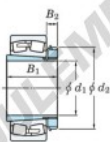

Roulement à rotules sur rouleaux 23252RHAK-H2352-JTEKT - 23252RHAK-H2352-JTEKT

<https://www.123roulement.ch/roulement-palier/roulement-rouleaux/rotules/23252rhak-h2352-jtekt>

Boundary dimensions

Bearing No.	Boundary dimensions (mm)				Basic load ratings (kN)		Limiting speeds (min ⁻¹)	
	d1	D	B	r (mm)	Cr	C0r	Grease lub.	Oil lub.
23252RHAK-H2352	240	480	174	5	3590	4900	650	880

CARACTÉRISTIQUES PRODUIT

Marque	JTEKT
N° Ean13	3616060791740
Diam. intérieur	240 mm
Diam. extérieur	480 mm
Epaisseur	174 mm
Vitesse limite	650 rpm
Charge dynamique	3590 kN
Charge statique	4900 kN
Conditionnement	1